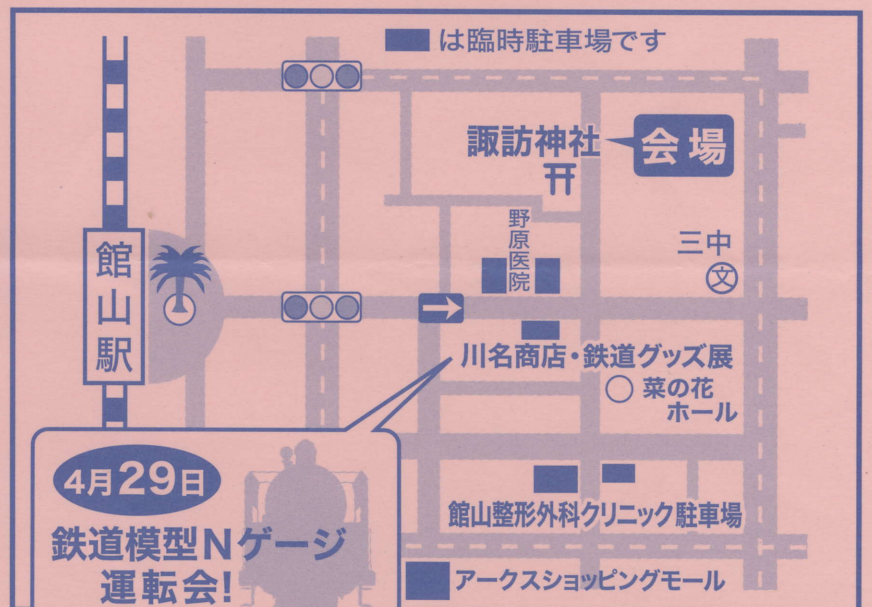

アークスショッピングモール
六軒町本通り商業会

各商店協賛セール開催!

ご来店を心よりお待ちしております

甲冑・体験着用

10時 ~ 16時

50名様 記念写真プレゼント
協力・南総里見手づくり甲冑愛好会

■は臨時駐車場です

4月29日